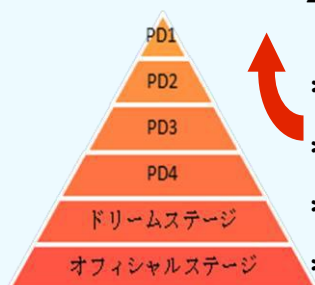

試験内容 「筆記」・「実技」及び「実務」

※ダンススポーツ教本並びに申込受付後に送付する「手引き」にて事前学習をして下さい。

【ダンススポーツ教本】

【教本 DVD】

【PD 資格体系】

2018年度より JDSF-PD 資格試験が始まりました。

～WDSF 教本に基づいた PD 資格試験制度です～

* JDSF-PD 審判員資格取得には、PD 資格が**必須**です。