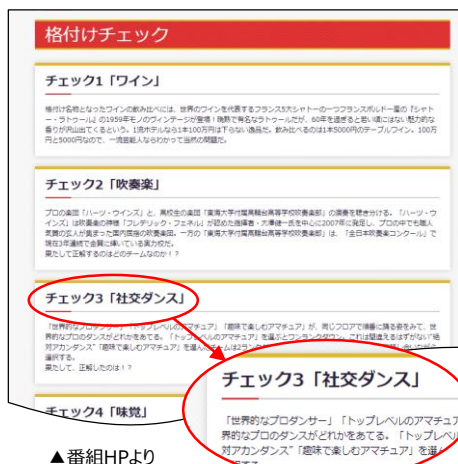

格付けランク変動番組

▲番組HPより

JDSF事務局より

12/16 (月) に開催された スポーツ団体ガバナンスコード適合性審査に関する説明会の概要報告

1. 加盟中央競技団体 (NF) に対する統括3団体 (日本スポーツ協会: JSPO、日本オリンピック委員会: JOC、日本障害者スポーツ協会: JPSPA) による審査を2020年度より4年に1回実施する。2020年度に実施する約30団体については、2019年12月中旬に公表する。
2. NFは、年に一度自己説明を7月末までに自らのHPに公表し、自己説明及び公表の完了を統括団体へ報告する。
3. 当該年度に調査対象となったNFは、予備調査チームへ審査書類を提出し (6~7月)、ヒアリングを受けるなど、予備調査チームからの指摘に対して対応する (8~9月)。
4. 関連事項として、国体 (国スポ) 第4期(2027年~2030年)実施競技選定における選定基準の中の正式競技の基礎的条件 (※) の (3) 項として、新たに「スポーツ団体ガバナンスコード」の遵守状況の自己説明及び公表を実施していることが加えられた。

基礎的条件に追加

【正式競技の基礎的条件】

- ※ (1) JSPOの (正) 加盟団体の競技であること。
- (2) 47都道府県に中央競技団体支部組織があり、47都道府県体育・スポーツ協会に加盟していること。
- (4) 国内外における競技の位置づけとして、次のア、イのいずれかに該当する競技であること。(以下、省略)